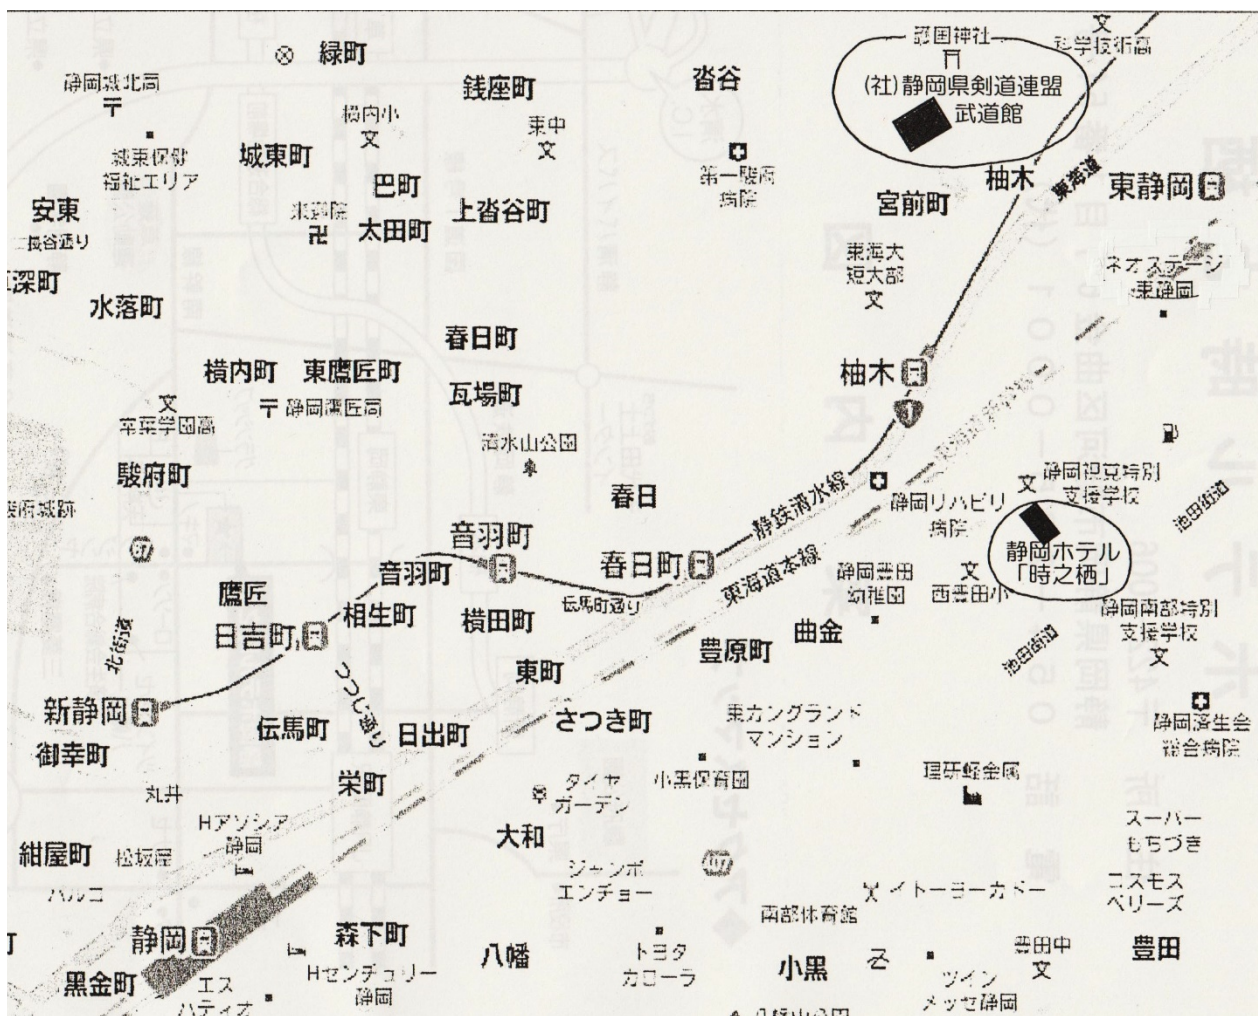

静岡県剣道連盟道場「養浩館」

住所 〒420-0822

静岡県静岡市葵区宮前町355番地

電話 054-263-5428

案内図

- ☆JR静岡駅→JR東静岡駅下車 北口より徒歩10分
- ☆静岡鉄道柚木駅下車 徒歩5分
- ☆JR静岡駅よりタクシーで約8分